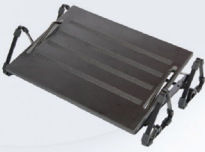

P.U.

PEAD

WS-993

PLT-001 (10 cm)
PLT-002 (20 cm)

Apoio para os pés

AP-427

AP-436

AP-437

AP-430

AP-411

AP-421 (7 regulagens)
AP-422 (14 regulagens)

Protetor Lombar para Cadeira

PL-002

PL-001

Palmilha Ergonômica

Suporte de punho